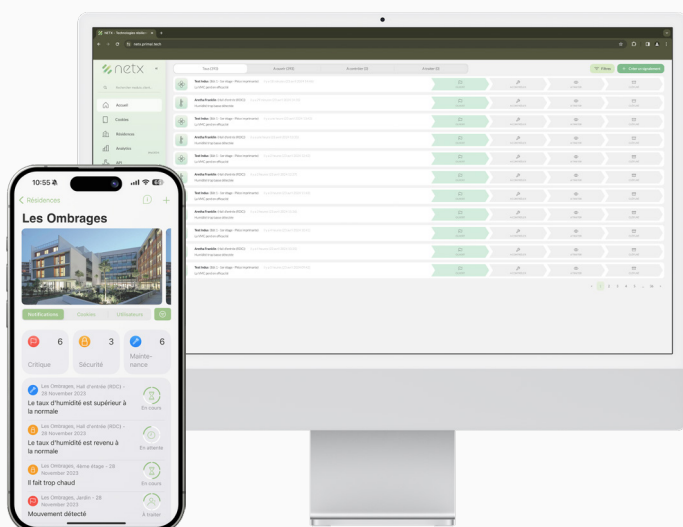

NX-DOOR

Sécurisez vos portes

Optimisez le temps de vos techniciens avec NX-DOOR : ce module vous alerte en cas d'ouverture prolongée de votre porte. Ce cookie fonctionne sur les **portes, fenêtre et autres ouvrants**.

Notifications

Prévention
Dysfonctionnement

NX-DOOR

Sécurisé et pratique

Bénéficiez de remontées de données toutes les heures. La fréquence de remontée de données est configurable.

Variété de gammes

Disposez de plusieurs modèles à combiner avec le module NX-DOOR : modèle discret, standard et premium.

Alertes et notificationst

Notifiez vos locataires du bon fonctionnement de l'ascenseur via l'application.

Installation simplifiée

Installation en une minute avec du ruban adhésif.

Gérez votre parc IoT, votre patrimoine immobilier et coordonnez vos équipes opérationnelles avec notre plateforme et notre application MyNETX.