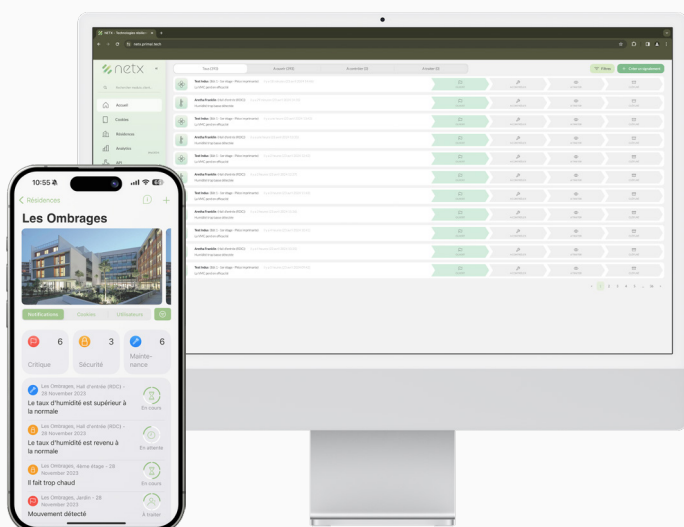

Notifications

Surconsommation de gaz

NX-GAZ

Maîtrisez votre consommation de gaz

Mesurez votre consommation de gaz en reliant NX-GAZ à vos compteurs de gaz via une tête émettrice à impulsions. Télé-relève principale ou secondaire.

Impact réduit

Les cookies sont reconditionnables et recyclables.

Robuste et 100% étanche

Classé IP 67 (résistant à l'eau et à la poussière).

Coordonnez vos équipes

Coordination mobile en temps réel pour votre équipe, pour vos sous-traitants et partenaires. Augmentez votre productivité et la qualité de vos services.

Gérez votre parc IoT, votre patrimoine immobilier et coordonnez vos équipes opérationnelles avec notre plateforme et notre application MyNETX.

INSTALLATION

API : http (JSON)
IP 67

Deux piles AA 3.6V fournies
Fréquence de transmission : 1/heure | CUSTOM
Fixation : vis, collier de serrage
Configuration : FACTORY | JIT