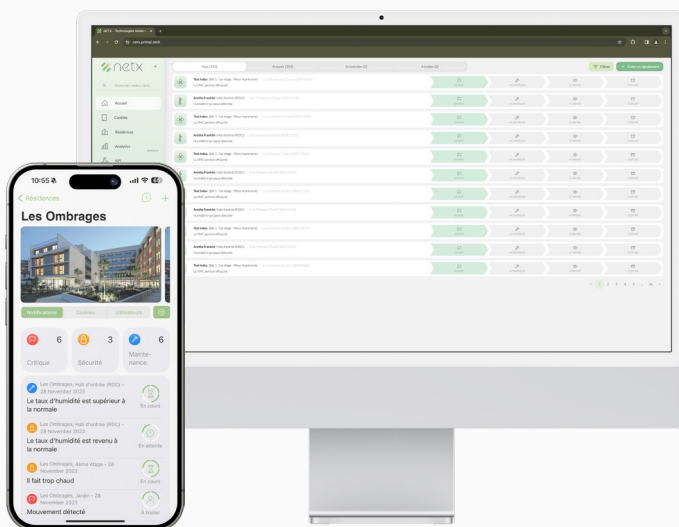

NX-ELEVATOR

Suivi d'ascenseurs

Assurez la **maintenance** de vos ascenseurs avec le cookie NX-ELEVATOR. Son design élégant reste discret pour le bien-être des habitants et l'environnement de vos résidences.

Notifications

Défaillance

NX-ELEVATOR

Impact réduit

Les cookies sont reconditionnables et recyclables.

Optimisez le temps de vos équipes

Recevez deux contrôles par jour du fonctionnement des ascenseurs grâce à NX-ELEVATOR, pour agir au plus vite en cas de panne. Alerte après 12 heures d'immobilité. Seuil configurable.

Communication optimale

Notifiez vos locataires du bon fonctionnement de l'ascenseur via l'application.

Installation simplifiée

Installation en une minute avec du ruban adhésif.

Gérez votre parc IoT, votre patrimoine immobilier et coordonnez vos équipes opérationnelles avec notre plateforme et notre application MyNETX.