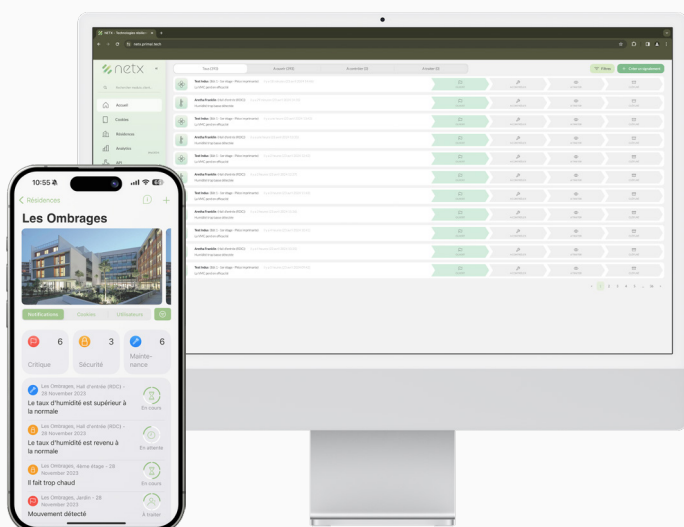

Local vélo

NX-BIKEROOM

Sécurisez vos locaux vélo

Sécurisez vos locaux vélo. Le cookie NX-BIKEROOM **détecte l'ouverture** de vos portes et vous alerte en cas d'anomalie.

Batterie

jusqu'à 15 ans

Remontées

1/heure
standard

Les cookies sont reconditionnables et recyclables.

Sécurisé et pratique

Bénéficiez de remontées de données de manière journalière. Constatez rapidement une panne et réagissez au plus vite pour la sécurité de la résidence.

Installation simplifiée

Possibilité de fixer le module à l'aide de ruban adhésif ou d'un collier de serrage.

Coordonnez vos équipes

Coordination mobile en temps réel pour votre équipe, pour vos sous-traitants et partenaires. Augmentez votre productivité et la qualité de vos services.