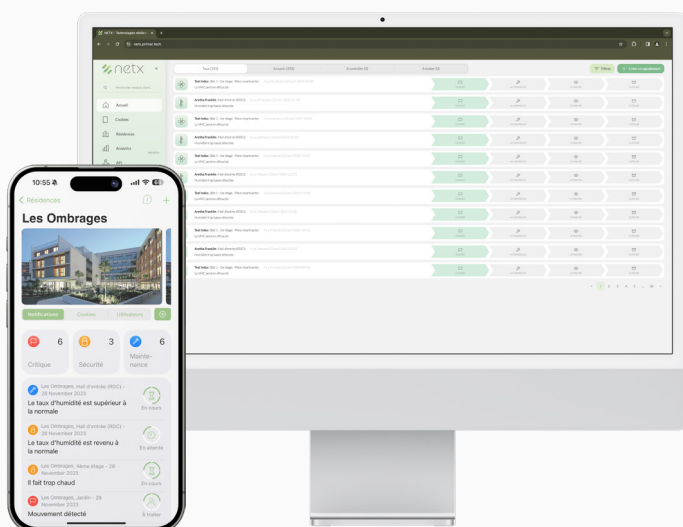

# NX-SKY

## Sécurité

Recevez une première notification dès l'ouverture de votre skydôme, puis une seconde alerte, pour une sécurité renforcée.

## Installation simplifiée

Installation en une minute avec du ruban adhésif.

## Coordonnez vos équipes

Coordination mobile en temps réel pour votre équipe, pour vos sous-traitants et partenaires. Augmentez votre productivité et la qualité de vos services.

Gérez votre parc IoT, votre patrimoine immobilier et coordonnez vos équipes opérationnelles avec notre plateforme et notre application MyNETX.