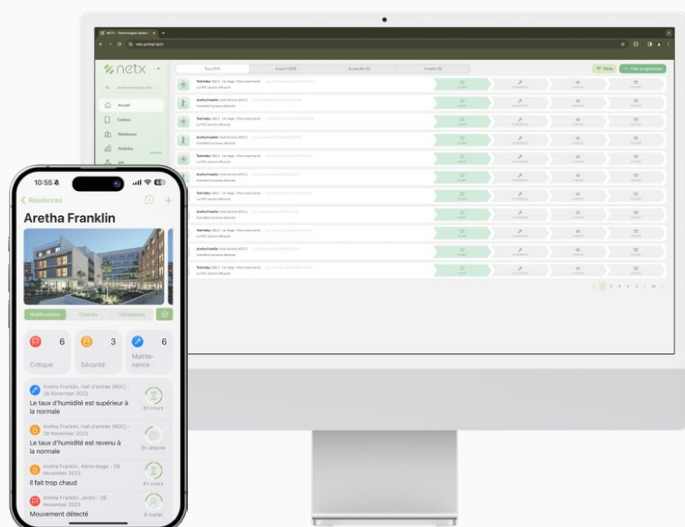

NX-MB

Passerelle Wi-fi / LoRa™

NX-MB est une passerelle Wi-Fi connectée en LoRa™ permettant de transférer les données venant de la plateforme **sans abonnement** via le Wi-Fi de la box ou du routeur en signaux radio LoRa™.

Modules 30- 100

Connexion

NX-MB

Passerelle Wi-Fi / LoRa™

Gère jusqu'à 100 produits modules au sein de vos résidences.

Radio LoRa™

Une portée radio LoRa™ inégalée (au minimum 5 fois plus importante que les radios standards du marché) entre la passerelle NX-MB et tous vos modules.

MyNETX

Contrôle à distance depuis la plateforme ou l'application mobile MyNETX.

Gérez votre parc IoT, votre patrimoine immobilier et coordonnez vos équipes opérationnelles avec notre plateforme et notre application MyNETX.

INSTALLATION

Passerelle d'intérieur sur secteur se connectant directement à une box Wi-Fi. Elle peut gérer à distance jusqu'à 30 modules en radio LoRa™. Transformateur externe 230/12VDC

À installer en intérieur ou extérieur, sous abris, dans un boîtier étanche.
Température d'utilisation : de -20°C à 60°C.
Connexion: Wi-Fi, LoRA, Bluetooth.
Portée module: jusqu'à 800m.*