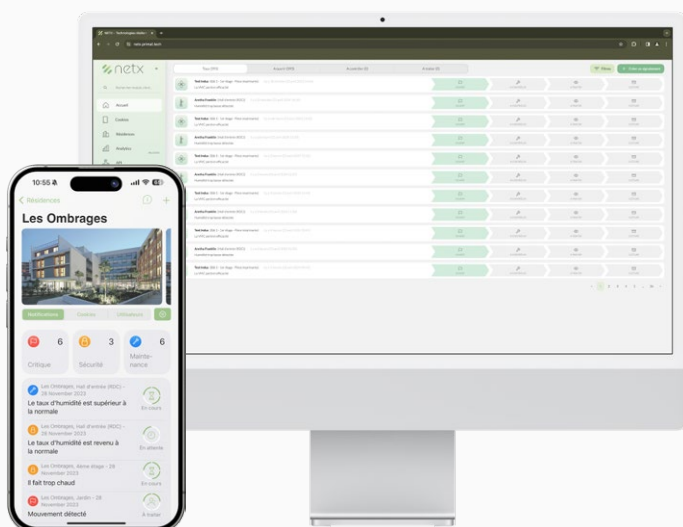

Notifications

Surconsommation de gaz

NX-GAZ

Maîtrisez votre consommation de gaz

Mesurez votre consommation de gaz en reliant NX-GAZ à vos compteurs de gaz via une tête émettrice à impulsions. Télé-relève principale ou secondaire.

Impact réduit

Les cookies sont réparables, reconditionnables et recyclables.

Robuste et 100% étanche

Classé IP 67 (résistant à l'eau et à la poussière).

Coordonnez vos équipes

Coordination mobile en temps réel pour votre équipe, pour vos sous-traitants et partenaires. Augmentez votre productivité et la qualité de vos services.

Gérez votre parc IoT, votre patrimoine immobilier et coordonnez vos équipes opérationnelles avec notre plateforme et notre application MyNETX.

INSTALLATION

API : http (JSON)
IP 67

Deux piles AA 3.6V fournies
Fréquence de transmission : 1/heure | CUSTOM
Fixation : vis, collier de serrage
Configuration : FACTORY | JIT