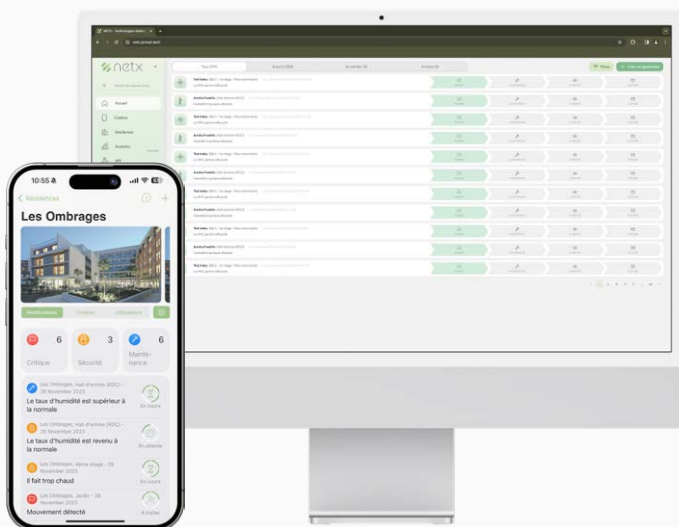

Notifications

Défaillance

NX-ELEVATOR

Impact réduit

Les cookies sont réparables, reconditionnables et recyclables.

Optimisez le temps de vos équipes

Recevez deux contrôles par jour du fonctionnement des ascenseurs grâce à NX-ELEVATOR, pour agir au plus vite en cas de panne. Alerte après 12 heures d'immobilité. Seuil configurable.

Communication optimale

Notifiez vos locataires du bon fonctionnement de l'ascenseur via l'application.

Installation simplifiée

Installation en une minute avec du ruban adhésif.

Gérez votre parc IoT, votre patrimoine immobilier et coordonnez vos équipes opérationnelles avec notre plateforme et notre application MyNETX.