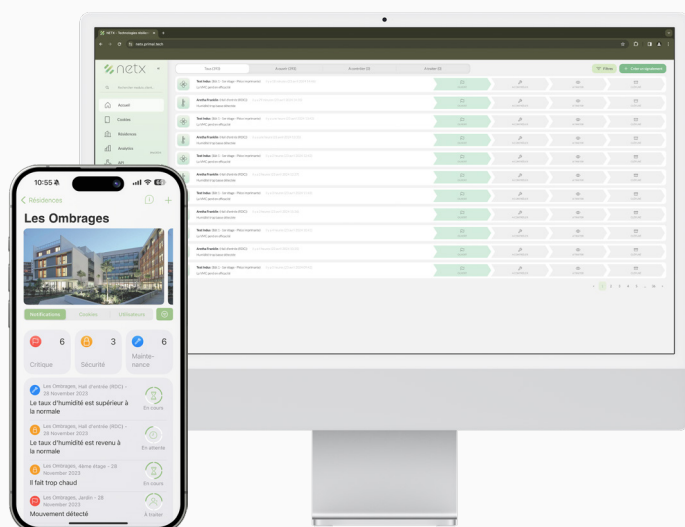

NX-DOOR

Sécurisez vos portes

Optimisez le temps de vos techniciens avec NX-DOOR : ce module vous alerte en cas d'ouverture prolongée de votre porte. Ce cookie fonctionne sur les **portes, fenêtre et autres ouvrants**.

Notifications

Prévention
Dysfonctionnement

NX-DOOR

Sécurisé et pratique

Bénéficiez de remontées de données toutes les heures. La fréquence de remontée de données est configurable.

Variété de gammes

Disposez de plusieurs modèles à combiner avec le module NX-DOOR : modèle discret, standard et premium.

Alertes et notificationst

Notifiez vos locataires du bon fonctionnement de l'ascenseur via l'application.

Installation simplifiée

Installation en une minute avec du ruban adhésif.

Gérez votre parc IoT, votre patrimoine immobilier et coordonnez vos équipes opérationnelles avec notre plateforme et notre application MyNETX.