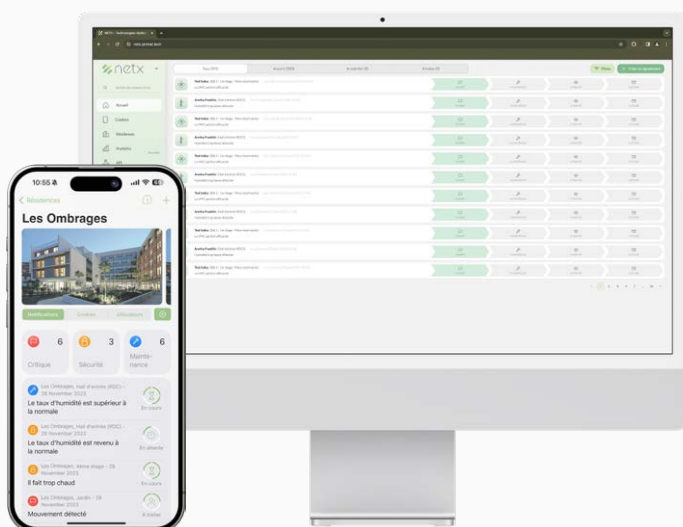

NX-BIKEROOM

Sécurisez vos locaux vélo

Sécurisez vos locaux vélo. Le cookie NX-BIKEROOM **détecte l'ouverture** de vos portes et vous alerte en cas d'anomalie.

Batterie

jusqu'à 15 ans

Remontées

1/heure
standard

Les cookies sont réparables, reconditionnables et recyclables.

Sécurisé et pratique

Bénéficiez de remontées de données de manière journalière. Constatez rapidement une panne et réagissez au plus vite pour la sécurité de la résidence.

Installation simplifiée

Possibilité de fixer le module à l'aide de ruban adhésif ou d'un collier de serrage.

Coordonnez vos équipes

Coordination mobile en temps réel pour votre équipe, pour vos sous-traitants et partenaires. Augmentez votre productivité et la qualité de vos services.