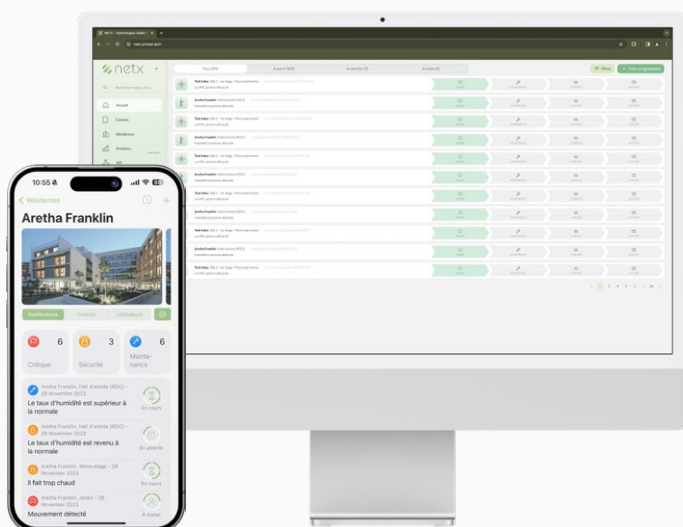

NX-BEACON

Balise Netx pour les contrôles de passage

NX-BEACON vous notifie du **passage de vos prestataires**.

Batterie

jusqu'à 15 ans

IP

67

Installation rapide

Enregistrement
des mesures

1/heure
standard

Connectivité

Notifications

Confirmation de passage

NX-BEACON

Robuste et 100% étanche

Classé IP 67 (résistant à l'eau et à la poussière).

MyNETX

Contrôle à distance depuis la plateforme ou l'application mobile MyNETX.

Installation simplifiée

Possibilité de fixer le cookie à l'aide de ruban adhésif, de vis ou d'un collier de serrage.
Déployez vos cookies sans arrêter votre activité.